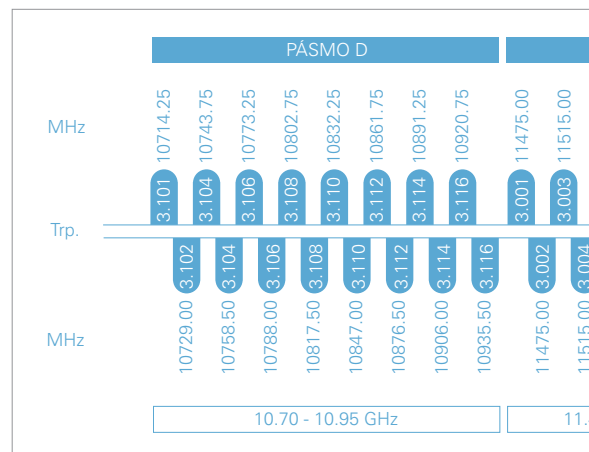

23.5°E

Nejrychleji rostoucí evropský DTH hotspot

Duo LNB

Náš Duo LNB konvertor přináší evropským domácnostem větší programovou nabídku díky souběžnému přístupu k našim satelitům na pozicích 19,2° E a 23,5° E s použitím jediné paraboly.

Duo LNB je levný a snadno se instaluje. V Evropě je již široce využíván zejména v zemích Beneluxu a na trzích střední a východní Evropy.

Výhody

- > souběžný příjem z pozic 19,2° E a 23,5° E
- > připravenost pro masový trh
- > nízká cena a snadná instalace
- > malý průměr paraboly (60 cm)
- > pro příjem v okrajových oblastech pokrytí je k dispozici Duo LNB pro 85cm parabolu
- > verze Twin a Quad až pro 4 satelitní přijímače
- > marketingová podpora od společnosti ASTRA