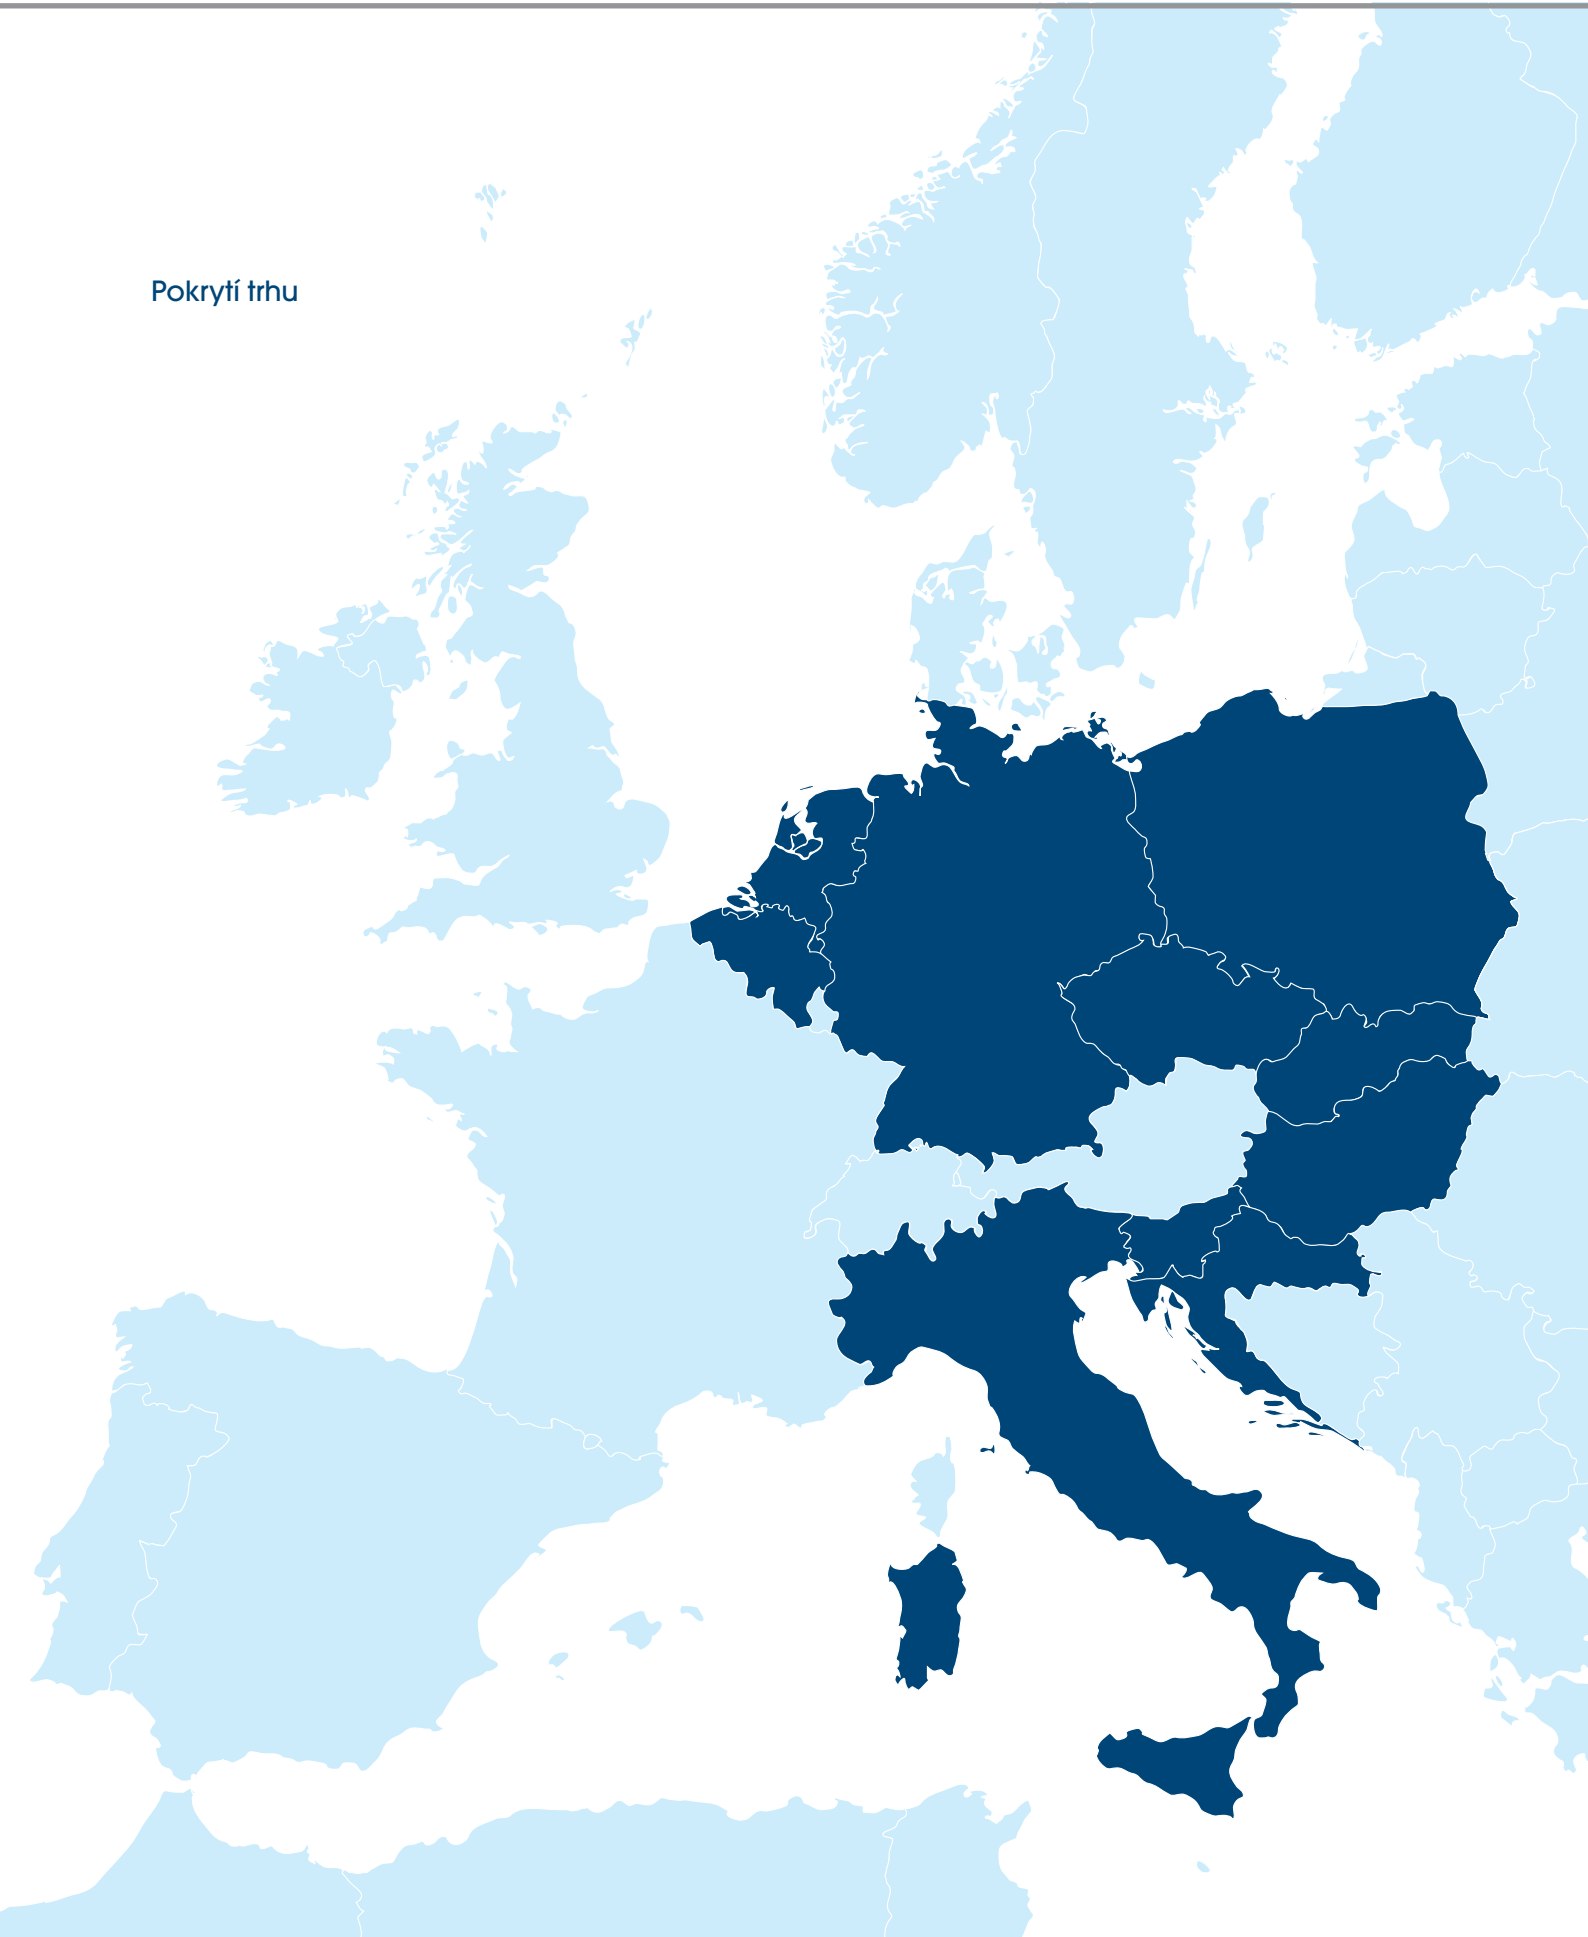

Duo LNB je levný a snadno se instaluje. V Evropě je již široce využíván zejména v zemích Beneluxu a na trzích střední a východní Evropy.

Výhody

- > souběžný příjem z pozic 19,2° E a 23,5° E
- > připravenost pro masový trh
- > nízká cena a snadná instalace
- > malý průměr paraboly (60 cm)
- > pro příjem v okrajových oblastech pokrytí je k dispozici Duo LNB pro 85cm parabolu
- > verze Twin a Quad až pro 4 satelitní přijímače
- > marketingová podpora od společnosti ASTRA

23.5°E

Nový evropský DTH hotspot

Pokrytí trhu

Informace o flotile

Pokrytí	západní, východní a jižní Evropa
Satelity	3
Transpondéry	56
Kanáů celkem	320 +
Placené TV kanály	240 +
Bezplatné kanály	70 +

Satelity